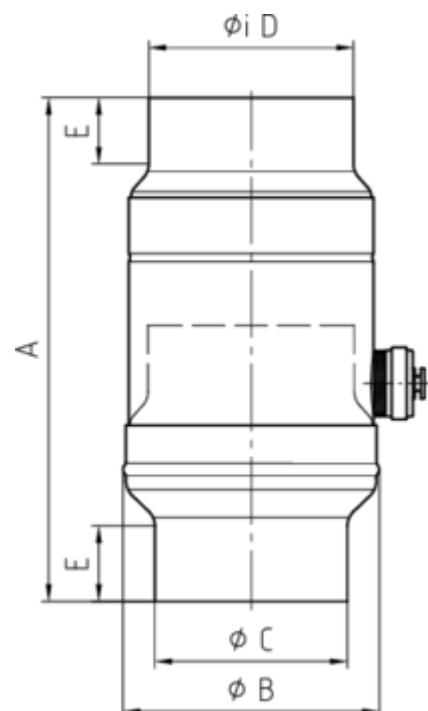

WASSERSAMMLER

Art.-Nr.: 60675
Nenngröße [mm]: 76
Material: Kupfer

Maße [mm]:

A	B	C	D	E
250,0	109	74,0	77	35

Hinweis:

Inkl. Schlauchset bestehend aus 1"-Schlauch (bei NG 76-100: Länge 33 cm / bei NG 120: Länge 24 cm) und Fassanschluss

Ausschreibungstext:

GRÖMO® Wassersammler m. Schlauch 76
 aus Kupfer, incl. Schlauchanschlusset, 1 Zoll, nach DIN EN 612, DN 76mm, liefern und fachgerecht einbauen.