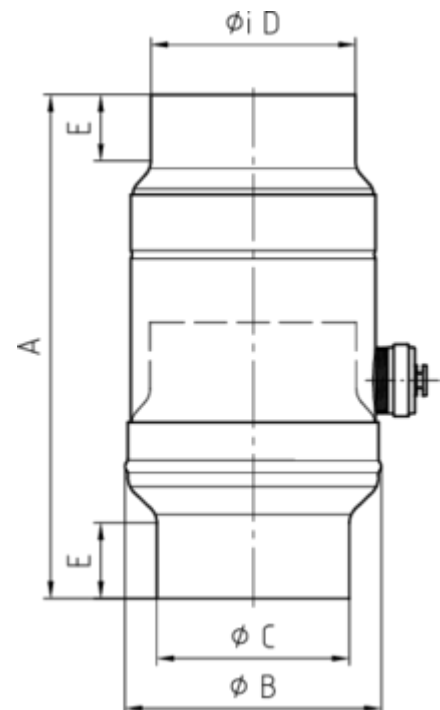

WASSERSAMMLER

Art.-Nr.: 60677
Nenngröße [mm]: 87
Material: Kupfer

Maße [mm]:

A	B	C	D	E
250,0	109	86,0	88	38

Hinweis:

Inkl. Schlauchset bestehend aus 1"-Schlauch (bei NG 76-100: Länge 33 cm / bei NG 120: Länge 24 cm) und Fassanschluss

Ausschreibungstext:

GRÖMO® Wassersammler m. Schlauch 87 aus Kupfer, incl. Schlauchanschlusset, 1 Zoll, nach DIN EN 612, DN 87mm, liefern und fachgerecht einbauen.