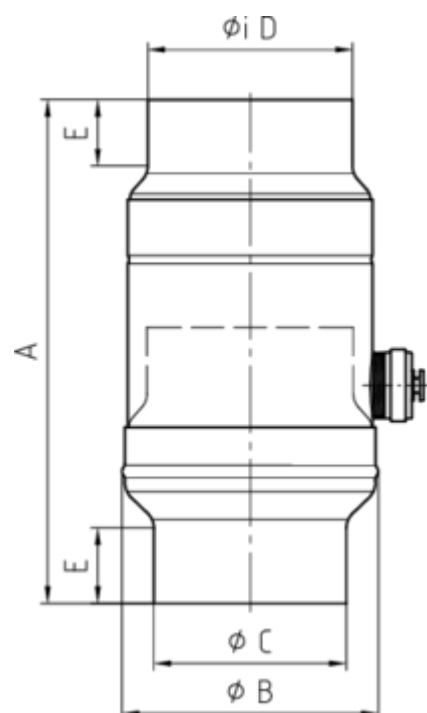

WASSERSAMMLER

Art.-Nr.: 60678
Nenngröße [mm]: 100
Material: Kupfer

Maße [mm]:

A	B	C	D	E
250,0	127	97,0	101	38

Hinweis:

Inkl. Schlauchset bestehend aus 1"-Schlauch (bei NG 76-100: Länge 33 cm / bei NG 120: Länge 24 cm) und Fassanschluss

Ausschreibungstext:

GRÖMO® Wassersammler m. Schlauch 100 aus Kupfer, incl. Schlauchanschlusset, 1 Zoll, nach DIN EN 612, DN 100mm, liefern und fachgerecht einbauen.