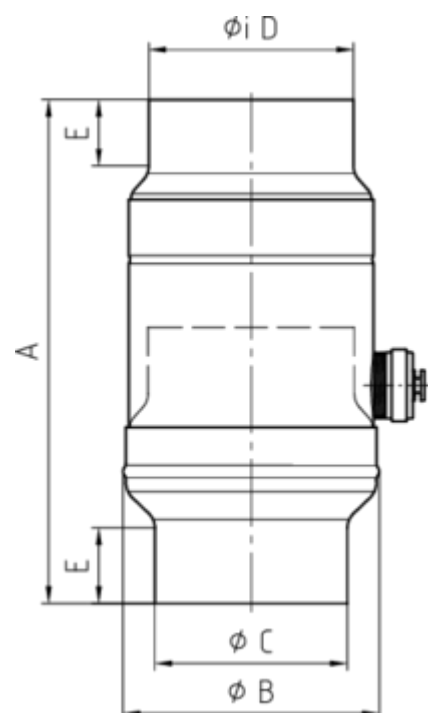

## WASSERSAMMLER

**Art.-Nr.:** 60679  
**Nenngröße [mm]:** 120  
**Material:** Kupfer

### Maße [mm]:

A	B	C	D	E
260,0	160	118,0	121	38

### Hinweis:

Inkl. Schlauchset bestehend aus 1"-Schlauch (bei NG 76-100: Länge 33 cm / bei NG 120: Länge 24 cm) und Fassanschluss

### Ausschreibungstext:

GRÖMO® Wassersammler m. Schlauch 120 aus Kupfer, incl. Schlauchanschlusset, 1 Zoll, nach DIN EN 612, DN 120mm, liefern und fachgerecht einbauen.