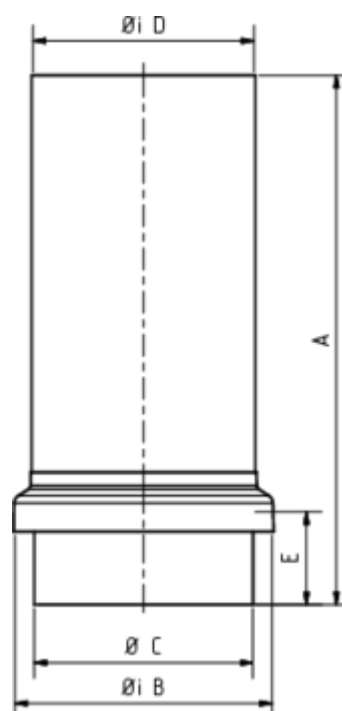

SCHIEBEMUFFE

Art.-Nr.:	60739
Nenngröße [mm]:	120
Material:	Kupfer
Ablaufleistung[l/s]:	17,4

Maße [mm]:

A	B	C	D	E
240,0	149	119,0	120	45

Hinweis:

Mit Standrohrkappe flach

Ausschreibungstext:

GRÖMO® Schiebemuffe 120/150
aus Kupfer, mit Standrohrkappe, nach DIN EN 612, DN 120mm, liefern und fachgerecht einbauen.