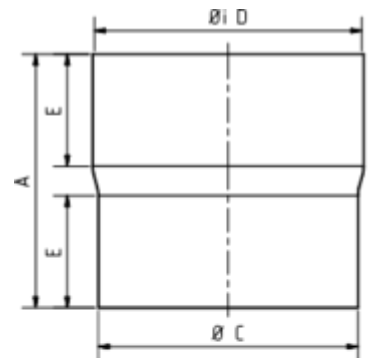

STECKMUFFE (ROHRVERBINDER)

Art.-Nr.:	60740
Nenngröße [mm]:	60
Material:	Kupfer
Ablaufleistung[l/s]:	2,7

Maße [mm]:

A	C	D	E
95,0	57,0	60	42

Ausschreibungstext:

GRÖMO® Steckmuffe 60
aus Kupfer, nach DIN EN 612, für Rohre DN 60mm, liefern und fachgerecht einbauen.