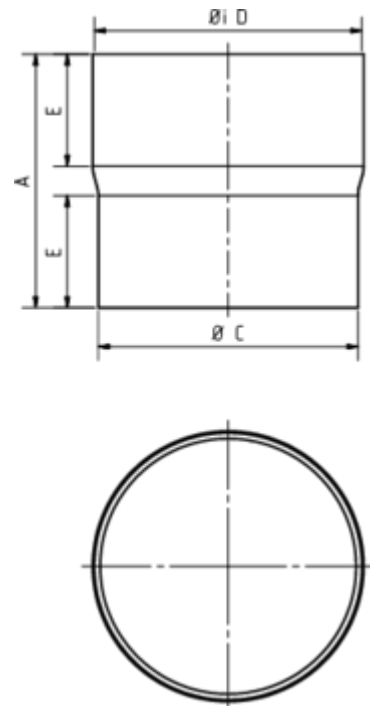

STECKMUFFE (ROHRVERBINDER)

Art.-Nr.:	60741
Nenngröße [mm]:	76
Material:	Kupfer
Ablaufleistung[l/s]:	5,2

Maße [mm]:

A	C	D	E
95,0	73,0	76	42

Ausschreibungstext:

GRÖMO® Steckmuffe 76
aus Kupfer, nach DIN EN 612, für Rohre DN 76mm, liefern und fachgerecht einbauen.