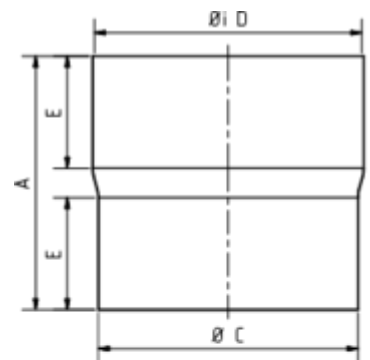

## STECKMUFFE (ROHRVERBINDER)

<b>Art.-Nr.:</b>	<b>60742</b>
<b>Nenngröße [mm]:</b>	<b>80</b>
<b>Material:</b>	<b>Kupfer</b>
<b>Ablaufleistung[l/s]:</b>	<b>5,9</b>

### Maße [mm]:

A	C	D	E
95,0	77,0	80	42

### Ausschreibungstext:

GRÖMO® Steckmuffe 80  
aus Kupfer, nach DIN EN 612, für Rohre DN 80mm, liefern und fachgerecht einbauen.