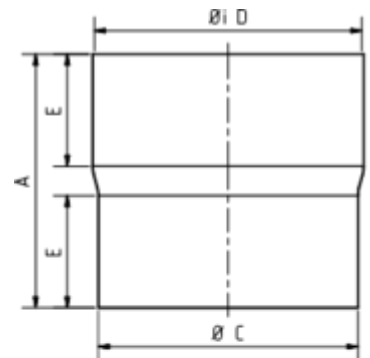

STECKMUFFE (ROHRVERBINDER)

Art.-Nr.:	60743
Nenngröße [mm]:	87
Material:	Kupfer
Ablaufleistung[l/s]:	7,4

Maße [mm]:

A	C	D	E
95,0	84,0	87	42

Ausschreibungstext:

GRÖMO® Steckmuffe 87

aus Kupfer, nach DIN EN 612, für Rohre DN 87mm, liefern und fachgerecht einbauen.