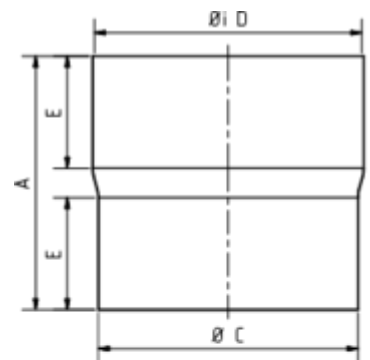

## STECKMUFFE (ROHRVERBINDER)

<b>Art.-Nr.:</b>	<b>60744</b>
<b>Nenngröße [mm]:</b>	<b>100</b>
<b>Material:</b>	<b>Kupfer</b>
<b>Ablaufleistung[l/s]:</b>	<b>10,7</b>

### Maße [mm]:

A	C	D	E
95,0	97,0	100	42