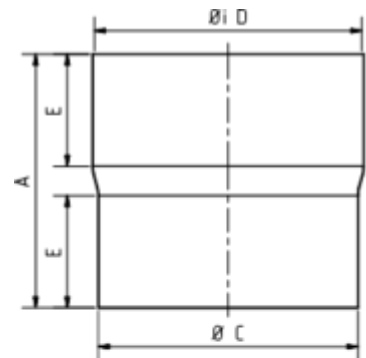

STECKMUFFE (ROHRVERBINDER)

| | |
|-----------------------------|---------------|
| Art.-Nr.: | 60745 |
| Nenngröße [mm]: | 120 |
| Material: | Kupfer |
| Ablaufleistung[l/s]: | 17,4 |

Maße [mm]:

| A | C | D | E |
|------|-------|-----|----|
| 95,0 | 117,0 | 120 | 42 |

Ausschreibungstext:

GRÖMO® Steckmuffe 120

aus Kupfer, nach DIN EN 612, für Rohre DN 120mm, liefern und fachgerecht einbauen.