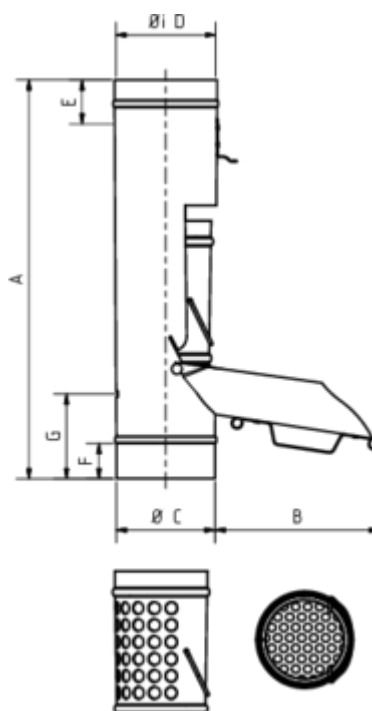

LAUBFÄNGER

Art.-Nr.: 60794
Nenngröße [mm]: 76
Material: Kupfer

Maße [mm]:

| A | B | C | D | E | F | G |
|-------|-----|------|----|----|----|----|
| 400,0 | 180 | 75,0 | 76 | 40 | 35 | 90 |

Hinweis:

Laubfänger regelmäßig reinigen. Korb im Winter aufgrund von Vereisungsgefahr entnehmen!

Ausschreibungstext:

GRÖMO® Laubfänger mit Laubkorb 76 aus Kupfer, mit herausnehmbarem Laubkorb, nach DIN EN 612, DN 76 mm, liefern und fachgerecht einbauen.