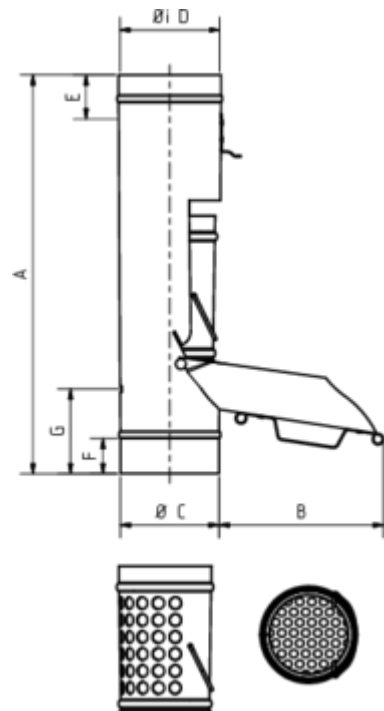

LAUBFÄNGER

Art.-Nr.: 60795
Nenngröße [mm]: 80
Material: Kupfer

Maße [mm]:

A	B	C	D	E	F	G
400,0	170	79,0	80	40	35	90

Hinweis:

Laubfänger regelmäßig reinigen. Korb im Winter aufgrund von Vereisungsgefahr entnehmen!

Ausschreibungstext:

GRÖMO® Laubfänger mit Laubkorb 80 aus Kupfer, konisch, Korb herausnehmbar, nach DIN EN 612, DN 80mm, liefern und fachgerecht einbauen.