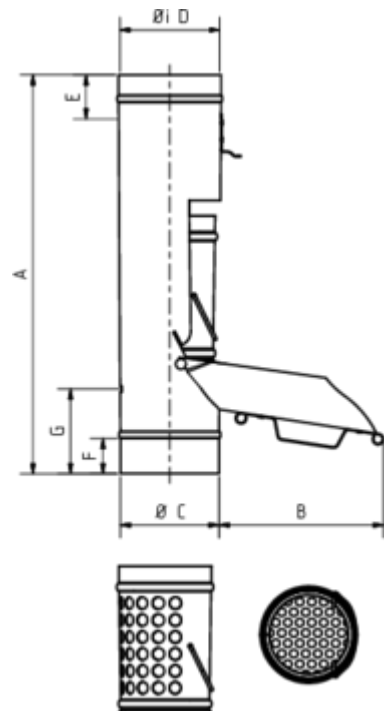

# LAUBFÄNGER

**Art.-Nr.:** 60796  
**Nenngröße [mm]:** 87  
**Material:** Kupfer

## Maße [mm]:

A	B	C	D	E	F	G
400,0	170	86,0	87	40	35	90

## Ausschreibungstext:

GRÖMO® Laubfänger mit Laubkorb 87 aus Kupfer, konisch, Korb herausnehmbar, nach DIN EN 612, DN 87mm, liefern und fachgerecht einbauen.