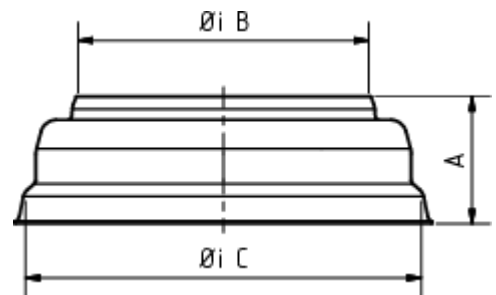

## STANDROHRKAPPE HOCH

**Art.-Nr.:** 60848  
**Nenngröße [mm]:** 100/150  
**Material:** Kupfer

**Maße [mm]:**

A	B	C
36,0	100	150,0

**Ausschreibungstext:**

GRÖMO® Standrohrkappe hoch, 100/150  
 aus Kupfer, nach DIN EN 612, DN 100mm auf DN 150mm, liefern und fachgerecht einbauen.