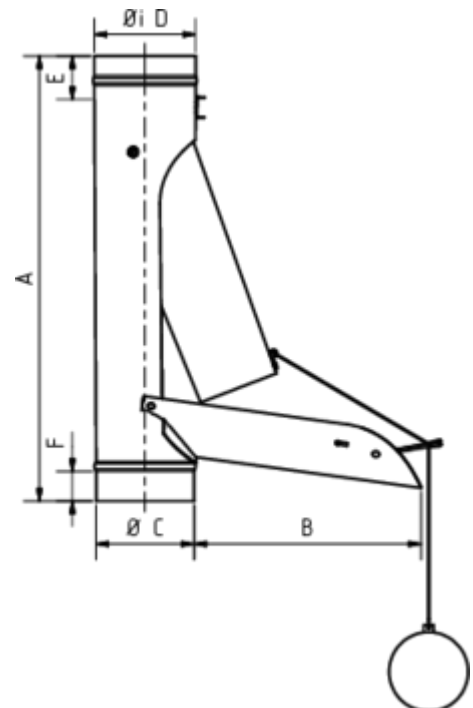

REGENWASSERKLAPPE KUGEL - AUTOMATISCH

Art.-Nr.: 60856
Nenngröße [mm]: 80
Material: Kupfer

Maße [mm]:

| A | B | C | D | E | F |
|-------|-----|------|----|----|----|
| 425,0 | 202 | 79,0 | 80 | 40 | 30 |

Ausschreibungstext:

GRÖMO® Regenwasserklappe mit Kugel 80
 aus Kupfer, konisch, mit Riegel, schließt und öffnet selbsttätig, nach DIN EN 612, DN 80mm, liefern und fachgerecht einbauen.