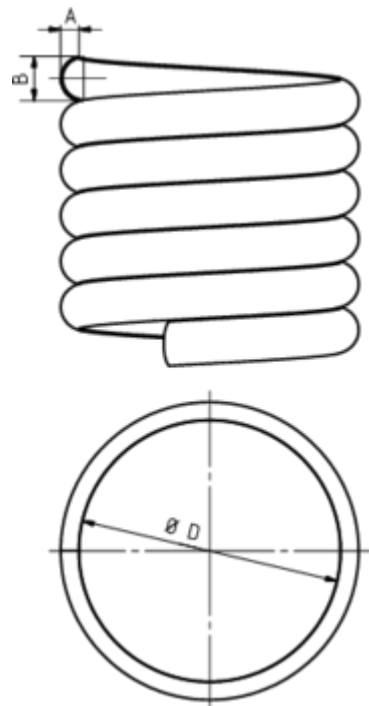

WULST

Art.-Nr.: 60875
Nenngröße [mm]: 150
Material: Kupfer

Maße [mm]:

A	B	D
7,0	17	150

Ausschreibungstext:

GRÖMO® Wulsten 150

aus Kupfer, für runde Regenfallrohre, nach DIN EN 612, 150mm, liefern und fachgerecht einbauen.