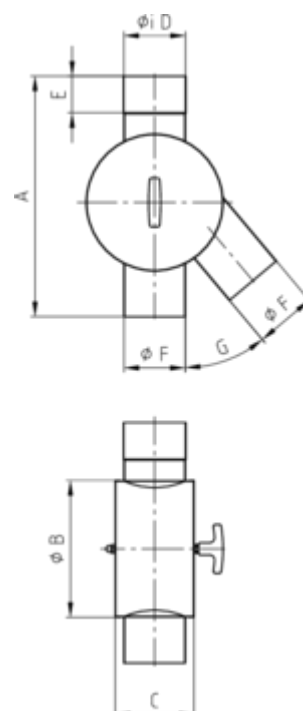

## WASSERVERTEILER

<b>Art.-Nr.:</b>	<b>61092</b>
<b>Nenngröße [mm]:</b>	<b>80</b>
<b>Material:</b>	<b>Kupfer</b>
<b>Ablaufleistung[l/s]:</b>	<b>5,9</b>

### Maße [mm]:

A	B	C	D	E	F	G
335,0	180	108,0	81	55	80	40°

### Hinweis:

- Mit wechselbarem Drehgriff zur beidseitigen Verwendung des Auslaufs links oder rechts
- Gelötet

### Ausschreibungstext:

GRÖMO® Wasserverteiler 80  
aus Kupfer, mit Drehgriff, seitlicher Auslauf 40°, gelötet, links und rechts verwendbar, liefern und fachgerecht einbauen.