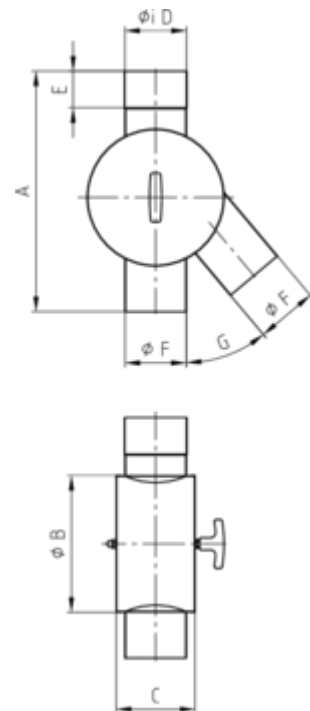

## WASSERVERTEILER

<b>Art.-Nr.:</b>	<b>61095</b>
<b>Nenngröße [mm]:</b>	<b>120</b>
<b>Material:</b>	<b>Kupfer</b>
<b>Ablaufleistung[l/s]:</b>	<b>17,4</b>

### Maße [mm]:

A	B	C	D	E	F	G
385,0	225	140,0	121	60	120	60°

### Hinweis:

- Mit wechselbarem Drehgriff zur beidseitigen Verwendung des Auslaufs links oder rechts
- Gelötet

### Ausschreibungstext:

GRÖMO® Wasserverteiler 120  
aus Kupfer, mit Drehgriff, seitlicher Auslauf 60°, gelötet, links und rechts verwendbar, liefern und fachgerecht einbauen.