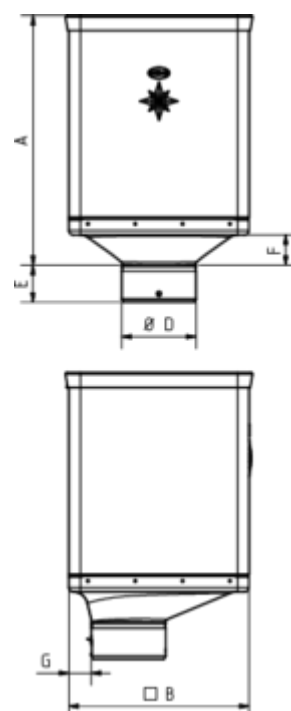

DESIGN-WASSERFANGKASTEN EXZENTRISCH

Art.-Nr.: 61174
Nenngröße [mm]: 80
Material: Kupfer

Maße [mm]:

A	B	D	E	F	G
333	240	79	44	40	30

Ausschreibungstext:

GRÖMO® Design-Wasserfangkasten, exzentrisch, 80
 aus Kupfer, Höhe: 333 mm, Breite: 240 mm, Tiefe 240 mm, liefern und fachgerecht montieren