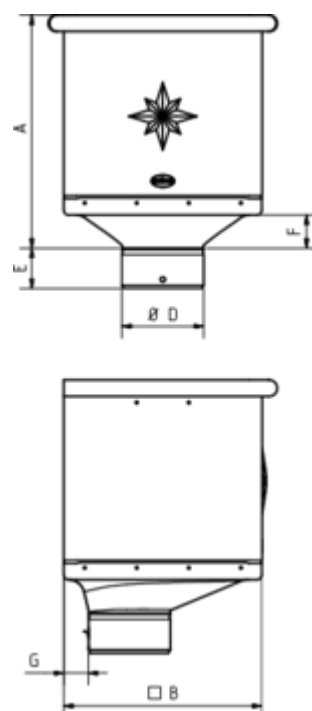

WASSERFANGKASTEN KUBISCH EXZENTRISCH

Art.-Nr.: 61185
Nenngröße [mm]: 120
Material: Kupfer

Maße [mm]:

A	B	D	E	F	G
283,0	240	119	60	40	30

Ausschreibungstext:

GRÖMO® Wasserfangkasten exzentrisch, 120
 aus Kupfer, Höhe: 283 mm, Breite: 240 mm, Tiefe 240 mm, liefern und fachgerecht montieren