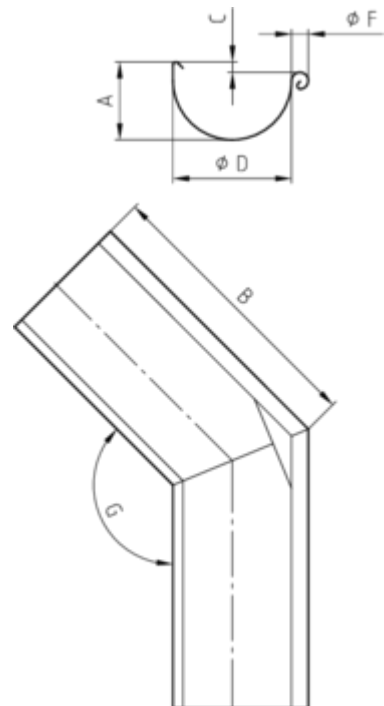

## RINNENWINKEL - AUSSENECK - 135° (=45°) HALBRUND - SCHENKELLÄNGE 300 MM

**Art.-Nr.:** 61480  
**Nenngröße [mm]:** 200  
**Material:** Kupfer

### Maße [mm]:

A	B	C	D	F	G
56,0	300	8,0	80	16	135°

### Ausschreibungstext:

GRÖMO® Rinnenwinkel halbrund mit Wulst 200  
 aus Kupfer, mit Wulstdurchmesser \_\_\_\_\_, mit Winkel \_\_\_\_\_,  
 Schenkellänge \_\_\_\_\_ halbrund/Kastenform, liefern und fachgerecht einbauen.