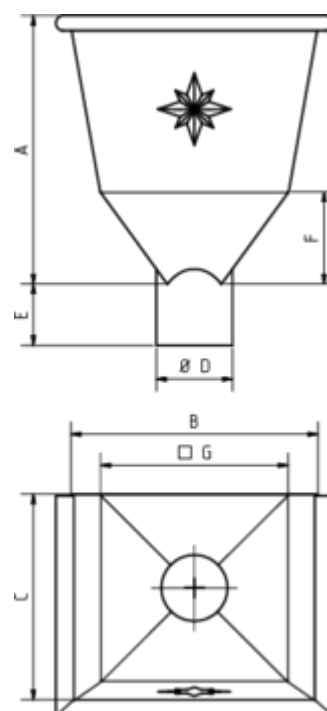

## WASSERFANGKASTEN KONISCH

**Art.-Nr.:** 61500  
**Nenngröße [mm]:** 80  
**Material:** Kupfer

### Maße [mm]:

A	B	C	D	E	F	G
350,0	320	270,0	79	80	130	245

### Hinweis:

- Rinnenanbindung Nenngröße 200 - 400. Auf Anfrage auch mit Überlauf / ohne Stern erhältlich
- Eignet sich für Tiefpunkt-Schiebenaut zum Bewegungsausgleich

### Ausschreibungstext:

GRÖMO® Wasserfangkasten konisch 80 aus Kupfer, Höhe: 350 mm, Breite: 320 mm, Tiefe: 270 mm, mit/ohne Überlauf, liefern und fachgerecht einbauen.