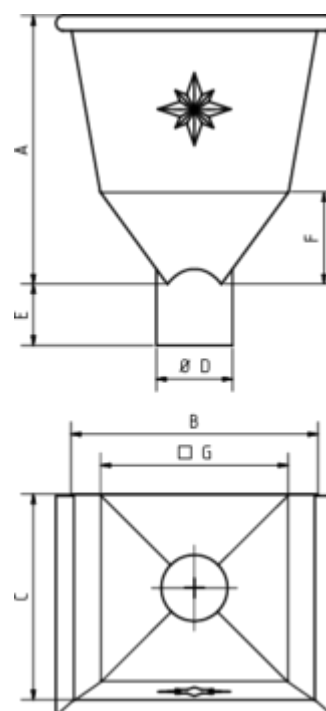

WASSERFANGKASTEN KONISCH

Art.-Nr.: 61501
Nenngröße [mm]: 87
Material: Kupfer

Maße [mm]:

A	B	C	D	E	F	G
350,0	320	270,0	86	80	130	245

Hinweis:

- Rinnenanbindung Nenngröße 200 - 400. Auf Anfrage auch mit Überlauf / ohne Stern erhältlich
- Eignet sich für Tiefpunkt-Schiebenaut zum Bewegungsausgleich

Ausschreibungstext:

GRÖMO® Wasserfangkasten konisch 87 aus Kupfer, Höhe: 3750 mm, Breite: 320 mm, Tiefe: 270 mm, mit/ohne Überlauf, liefern und fachgerecht einbauen.