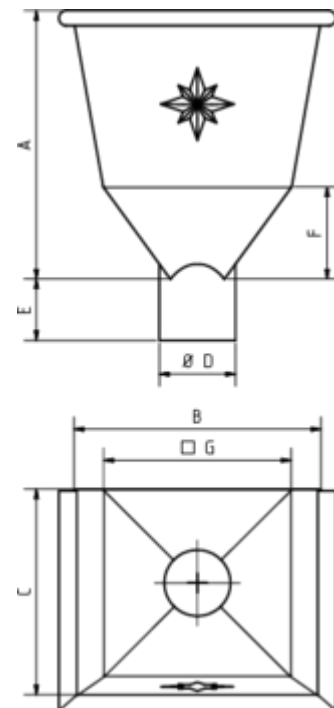

WASSERFANGKASTEN KONISCH

Art.-Nr.: 61502
Nenngröße [mm]: 100
Material: Kupfer

Maße [mm]:

A	B	C	D	E	F	G
350,0	320	270,0	99	80	120	245

Hinweis:

- Rinnenanbindung Nenngröße 200 - 400. Auf Anfrage auch mit Überlauf / ohne Stern erhältlich
- Eignet sich für Tiefpunkt-Schiebenaut zum Bewegungsausgleich

Ausschreibungstext:

GRÖMO® Wasserfangkasten konisch 100 aus Kupfer, Höhe: 370 mm, Breite: 320 mm, Tiefe: 270 mm, mit/ohne Überlauf, liefern und fachgerecht einbauen.