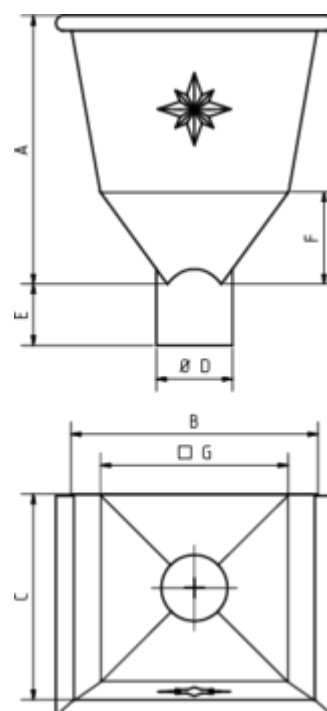

WASSERFANGKASTEN KONISCH

Art.-Nr.: 61503
Nenngröße [mm]: 120
Material: Kupfer

Maße [mm]:

A	B	C	D	E	F	G
350,0	320	270,0	119	80	110	245

Hinweis:

- Rinnenanbindung Nenngröße 200 - 400. Auf Anfrage auch mit Überlauf / ohne Stern erhältlich
- Eignet sich für Tiefpunkt-Schiebenaut zum Bewegungsausgleich

Ausschreibungstext:

GRÖMO® Wasserfangkasten konisch 120 aus Kupfer, Höhe: 370 mm, Breite: 320 mm, Tiefe: 270 mm, mit/ohne Überlauf, liefern und fachgerecht einbauen.