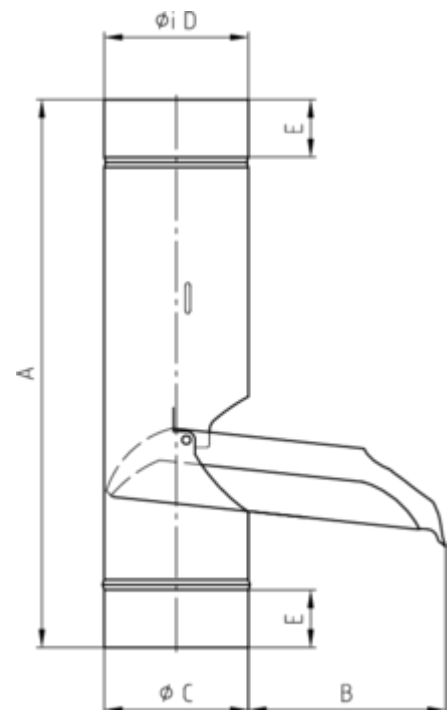

REGENWASSERKLAPPE

| | |
|-----------------------------|---------------|
| Art.-Nr.: | 61530 |
| Nenngröße [mm]: | 80 |
| Material: | Kupfer |
| Ablaufleistung[l/s]: | 5,9 |

Maße [mm]:

| A | B | C | D | E |
|-----|-----|------|----|----|
| 314 | 108 | 78,5 | 80 | 50 |

Ausschreibungstext:

GRÖMO® Regenwasserklappe 80

aus Kupfer, konisch, mit Schnappverschluss, nach DIN EN 612, DN 80mm, liefern und fachgerecht einbauen.