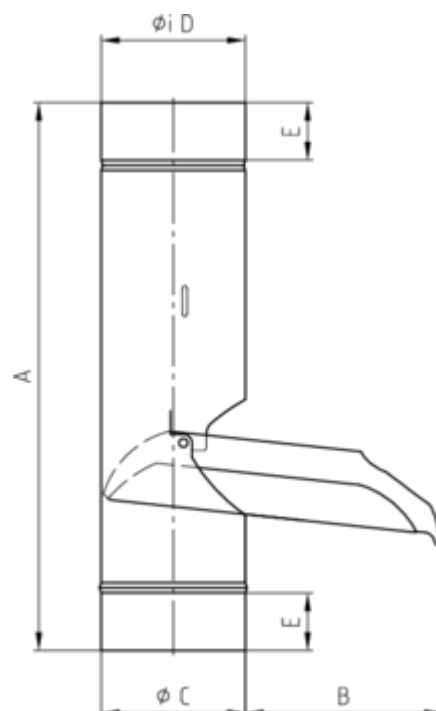

REGENWASSERKLAPPE

Art.-Nr.:	61531
Nenngröße [mm]:	87
Material:	Kupfer
Ablaufleistung[l/s]:	7,4

Maße [mm]:

A	B	C	D	E
314	116	85,5	87	50

Ausschreibungstext:

GRÖMO® Regenwasserklappe 87

aus Kupfer, konisch, mit Schnappverschluss, nach DIN EN 612, DN 87mm, liefern und fachgerecht einbauen.