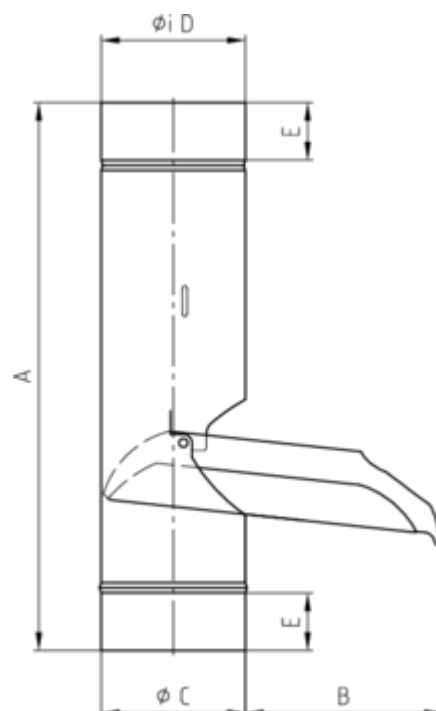

REGENWASSERKLAPPE

Art.-Nr.:	61533
Nenngröße [mm]:	120
Material:	Kupfer
Ablaufleistung[l/s]:	17,4

Maße [mm]:

A	B	C	D	E
380,0	160	118,5	120	40

Ausschreibungstext:

GRÖMO® Regenwasserklappe 120

aus Kupfer, konisch, mit Schnappverschluss, nach DIN EN 612, DN 120mm, liefern und fachgerecht einbauen.