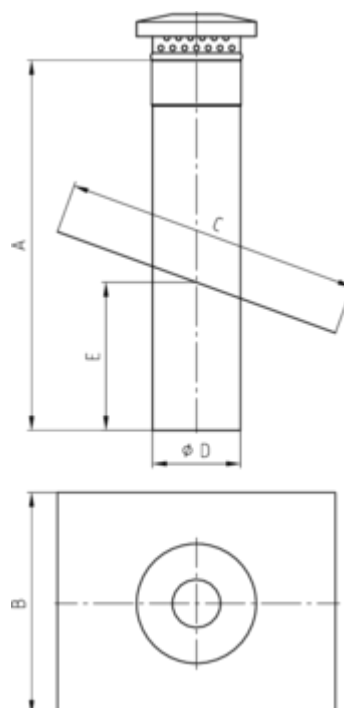

DUNSTROHR MIT DUNSTHUT AUF GRUNDPLATTE OHNE WASSERFALZ

Art.-Nr.: 61615
Nenngröße [mm]: 87
Material: Kupfer

Maße [mm]:

A	B	C	D	E
500,0	300	400,0	87	200

Hinweis:

- Bei Bestellung Dachneigung angeben
- Lüftungsquerschnitt 24,5 cm²

Ausschreibungstext:

GRÖMO® Dunstrohr mit Dunsthut auf Grundplatte 87 aus Kupfer, mit Dunsthut, ohne Manschette, 87 mm, Länge 500 mm, auf Grundplatte 300 x 400 mm, liefern und fachgerecht einbauen.