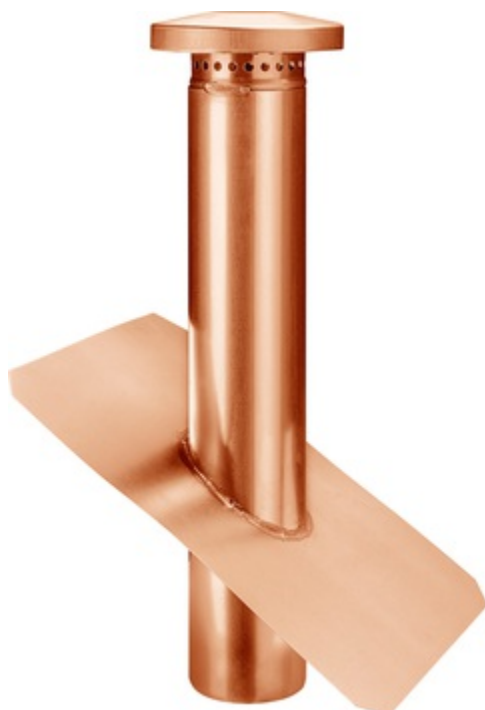

DUNSTROHR MIT DUNSTHUT AUF GRUNDPLATTE OHNE WASSERFALZ

Art.-Nr.: 61615
Nenngröße [mm]: 87
Material: Kupfer

Maße [mm]:

A	B	C	D	E
500,0	300	400,0	87	200

Hinweis:

- Bei Bestellung Dachneigung angeben
- Lüftungsquerschnitt 24,5 cm²

Ausschreibungstext:

GRÖMO® Dunstrohr mit Dunsthut auf Grundplatte 87 aus Kupfer, mit Dunsthut, ohne Manschette, 87 mm, Länge 500 mm, auf Grundplatte 300 x 400 mm, liefern und fachgerecht einbauen.