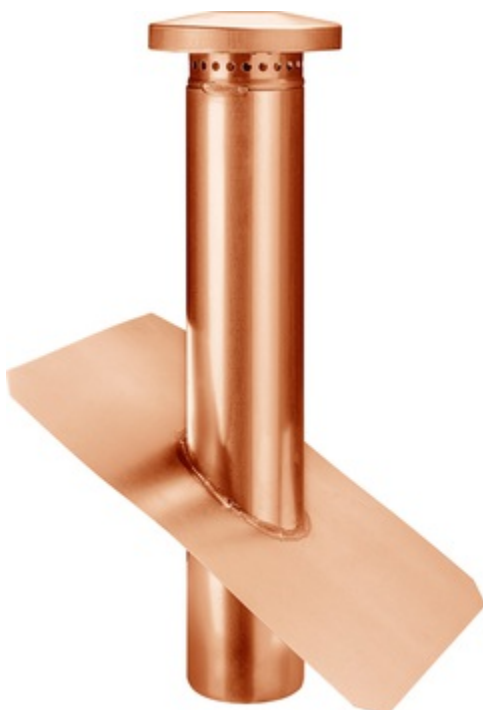

DUNSTROHR MIT DUNSTHUT AUF GRUNDPLATTE OHNE WASSERFALZ

Art.-Nr.: 61617
Nenngröße [mm]: 120
Material: Kupfer

Maße [mm]:

A	B	C	D	E
500,0	300	400,0	120	200

Hinweis:

- Bei Bestellung Dachneigung angeben
- Lüftungsquerschnitt 32 cm²

Ausschreibungstext:

GRÖMO® Dunstrohr mit Dunsthut auf Grundplatte 120 aus Kupfer, mit Dunsthut, ohne Manschette, 120 mm, Länge 500 mm, auf Grundplatte 300 x 400 mm, liefern und fachgerecht einbauen.