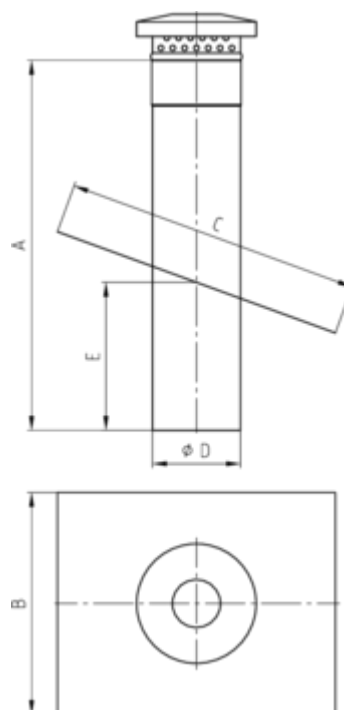

DUNSTROHR MIT DUNSTHUT AUF GRUNDPLATTE OHNE WASSERFALZ

Art.-Nr.: 61617
Nenngröße [mm]: 120
Material: Kupfer

Maße [mm]:

A	B	C	D	E
500,0	300	400,0	120	200

Hinweis:

- Bei Bestellung Dachneigung angeben
- Lüftungsquerschnitt 32 cm²

Ausschreibungstext:

GRÖMO® Dunstrohr mit Dunsthut auf Grundplatte 120 aus Kupfer, mit Dunsthut, ohne Manschette, 120 mm, Länge 500 mm, auf Grundplatte 300 x 400 mm, liefern und fachgerecht einbauen.