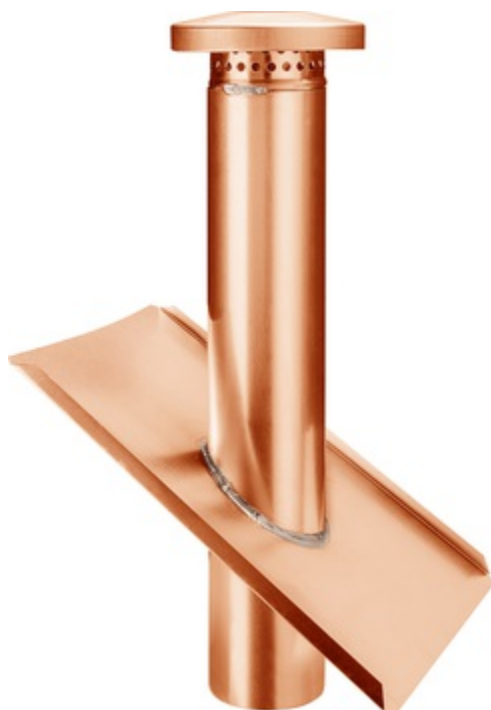

DUNSTROHR MIT DUNSTHUT AUF GRUNDPLATTE MIT 2-SEITIGEM WASSERFALZ

Art.-Nr.: 61618
Nenngröße [mm]: 80
Material: Kupfer

Maße [mm]:

A	B	C	D	E
500,0	300	400,0	80	200

Hinweis:

- Bei Bestellung Dachneigung angeben
- Lüftungsquerschnitt 24,5 cm²

Ausschreibungstext:

GRÖMO® Dunstrohr mit Dunsthut auf Grundplatte 80 aus Kupfer, mit Dunsthut, ohne Manschette, 80 mm, Länge 500 mm, auf Grundplatte 300 x 400 mm, mit 2-seitigem Wasserfalz, liefern und fachgerecht einbauen.