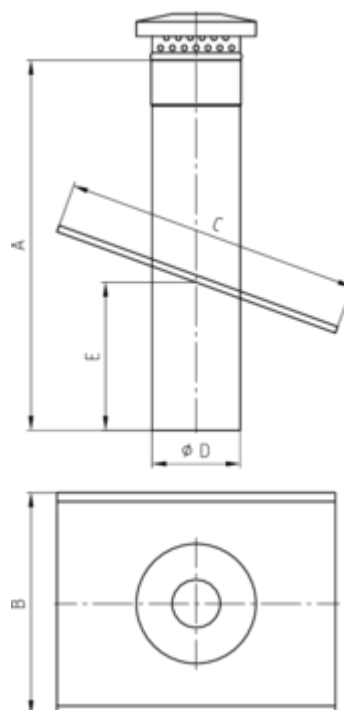

DUNSTROHR MIT DUNSTHUT AUF GRUNDPLATTE MIT 2-SEITIGEM WASSERFALZ

Art.-Nr.: 61618
Nenngröße [mm]: 80
Material: Kupfer

Maße [mm]:

A	B	C	D	E
500,0	300	400,0	80	200

Hinweis:

- Bei Bestellung Dachneigung angeben
- Lüftungsquerschnitt 24,5 cm²

Ausschreibungstext:

GRÖMO® Dunstrohr mit Dunsthut auf Grundplatte 80 aus Kupfer, mit Dunsthut, ohne Manschette, 80 mm, Länge 500 mm, auf Grundplatte 300 x 400 mm, mit 2-seitigem Wasserfalz, liefern und fachgerecht einbauen.