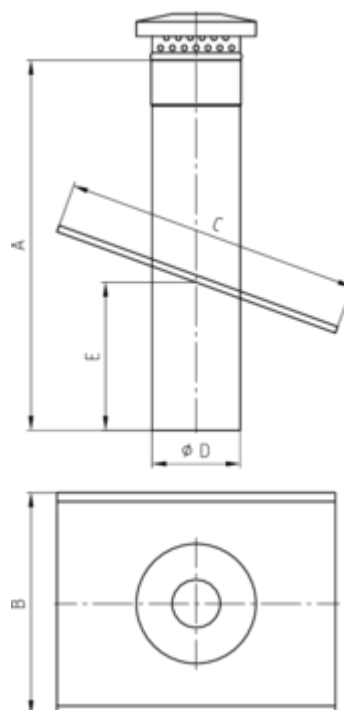

## DUNSTROHR MIT DUNSTHUT AUF GRUNDPLATTE MIT 2-SEITIGEM WASSERFALZ

**Art.-Nr.:** 61619  
**Nenngröße [mm]:** 87  
**Material:** Kupfer

### Maße [mm]:

A	B	C	D	E
500,0	300	400,0	87	200

### Hinweis:

- Bei Bestellung Dachneigung angeben
- Lüftungsquerschnitt 24,5 cm<sup>2</sup>

### Ausschreibungstext:

GRÖMO® Dunstrohr mit Dunsthut auf Grundplatte 87 aus Kupfer, mit Dunsthut, ohne Manschette, 87 mm, Länge 500 mm, auf Grundplatte 300 x 400 mm, mit 2-seitigem Wasserfalz, liefern und fachgerecht einbauen.