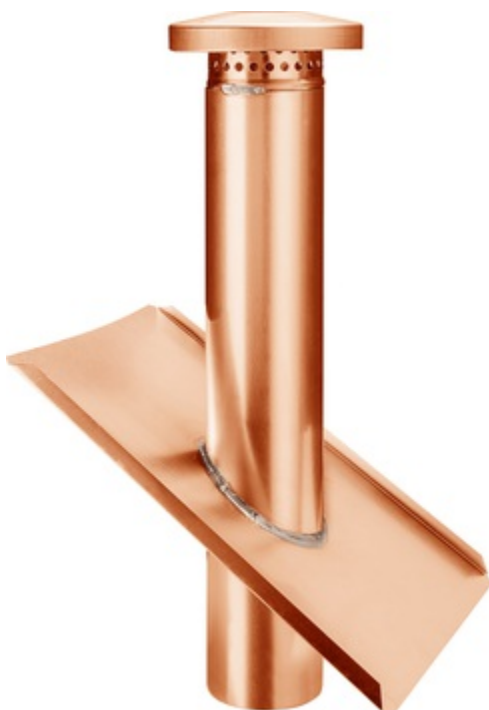

## DUNSTROHR MIT DUNSTHUT AUF GRUNDPLATTE MIT 2-SEITIGEM WASSERFALZ

**Art.-Nr.:** 61619  
**Nenngröße [mm]:** 87  
**Material:** Kupfer

### Maße [mm]:

A	B	C	D	E
500,0	300	400,0	87	200

### Ausschreibungstext:

GRÖMO® Dunstrohr mit Dunsthut auf Grundplatte 87 aus Kupfer, mit Dunsthut, ohne Manschette, 87 mm, Länge 500 mm, auf Grundplatte 300 x 400 mm, mit 2-seitigem Wasserfalz, liefern und fachgerecht einbauen.