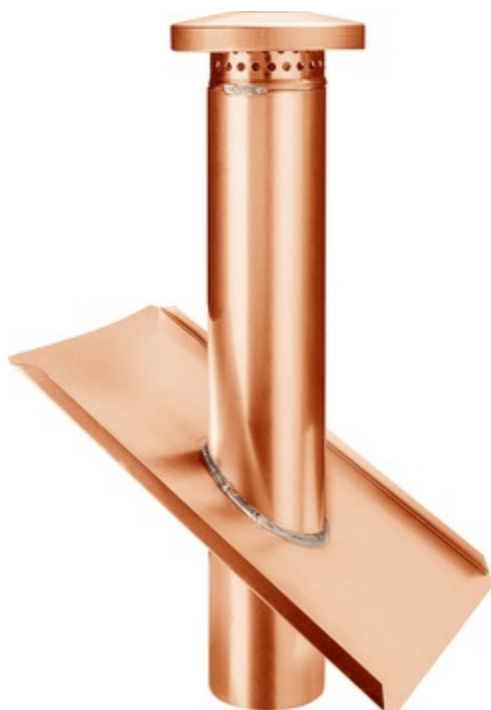

## DUNSTROHR MIT DUNSTHUT AUF GRUNDPLATTE MIT 2-SEITIGEM WASSERFALZ

**Art.-Nr.:** 61620  
**Nenngröße [mm]:** 100  
**Material:** Kupfer

### Maße [mm]:

A	B	C	D	E
500,0	300	400,0	100	200

### Ausschreibungstext:

GRÖMO® Dunstrohr mit Dunsthut auf Grundplatte 100 aus Kupfer, mit Dunsthut, ohne Manschette, 100 mm, Länge 500 mm, auf Grundplatte 300 x 400 mm, mit 2-seitigem Wasserfalz, liefern und fachgerecht einbauen.