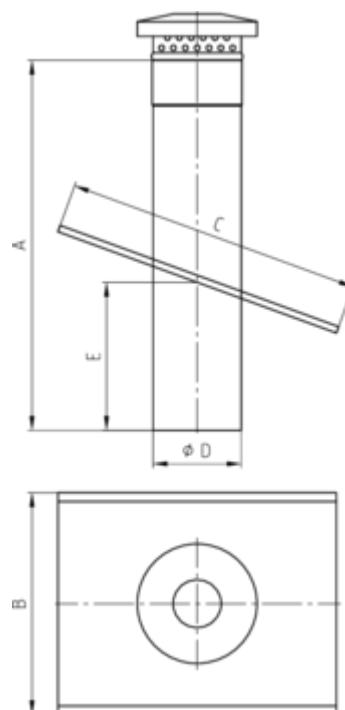

## DUNSTROHR MIT DUNSTHUT AUF GRUNDPLATTE MIT 2-SEITIGEM WASSERFALZ

**Art.-Nr.:** 61620  
**Nenngröße [mm]:** 100  
**Material:** Kupfer

### Maße [mm]:

A	B	C	D	E
500,0	300	400,0	100	200

### Hinweis:

- Bei Bestellung Dachneigung angeben
- Lüftungsquerschnitt 31,5 cm<sup>2</sup>

### Ausschreibungstext:

GRÖMO® Dunstrohr mit Dunsthut auf Grundplatte 100 aus Kupfer, mit Dunsthut, ohne Manschette, 100 mm, Länge 500 mm, auf Grundplatte 300 x 400 mm, mit 2-seitigem Wasserfalz, liefern und fachgerecht einbauen.