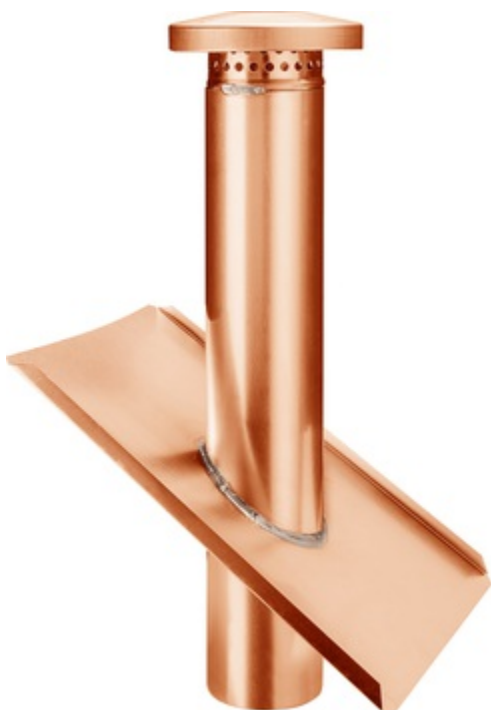

DUNSTROHR MIT DUNSTHUT AUF GRUNDPLATTE MIT 2-SEITIGEM WASSERFALZ

Art.-Nr.: 61621
Nenngröße [mm]: 120
Material: Kupfer

Maße [mm]:

A	B	C	D	E
500,0	300	400,0	120	200

Hinweis:

- Bei Bestellung Dachneigung angeben
- Lüftungsquerschnitt 32 cm²

Ausschreibungstext:

GRÖMO® Dunstrohr mit Dunsthut auf Grundplatte 120 aus Kupfer, mit Dunsthut, ohne Manschette, 120 mm, Länge 500 mm, auf Grundplatte 300 x 400 mm, mit 2-seitigem Wasserfalz, liefern und fachgerecht einbauen.