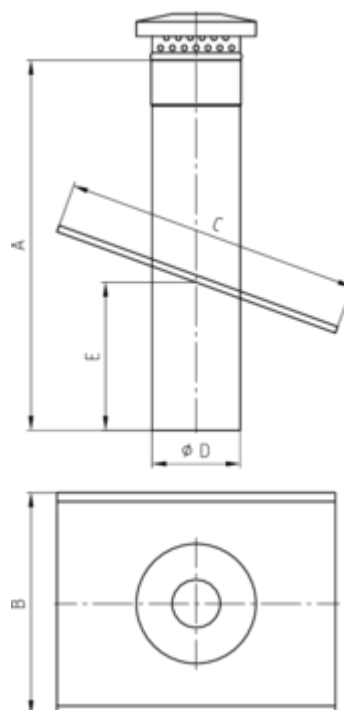

DUNSTROHR MIT DUNSTHUT AUF GRUNDPLATTE MIT 2-SEITIGEM WASSERFALZ

Art.-Nr.: 61621
Nenngröße [mm]: 120
Material: Kupfer

Maße [mm]:

A	B	C	D	E
500,0	300	400,0	120	200

Hinweis:

- Bei Bestellung Dachneigung angeben
- Lüftungsquerschnitt 32 cm²

Ausschreibungstext:

GRÖMO® Dunstrohr mit Dunsthut auf Grundplatte 120 aus Kupfer, mit Dunsthut, ohne Manschette, 120 mm, Länge 500 mm, auf Grundplatte 300 x 400 mm, mit 2-seitigem Wasserfalz, liefern und fachgerecht einbauen.