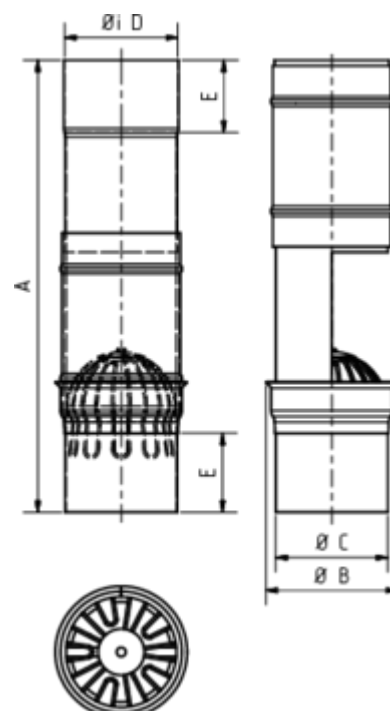

LAUBFALLE

Art.-Nr.: 61670
Nenngröße [mm]: 80
Material: Kupfer

Maße [mm]:

A	B	C	D	E
400,0	95	79,0	80	60

Hinweis:

Laubfalle regelmäßig reinigen. Sieb im Winter aufgrund von Vereisungsgefahr entnehmen!

Ausschreibungstext:

GRÖMO® Laubfalle 80
aus Kupfer, Länge 400 mm, gelötete Ausführung, liefern und fachgerecht einbauen.