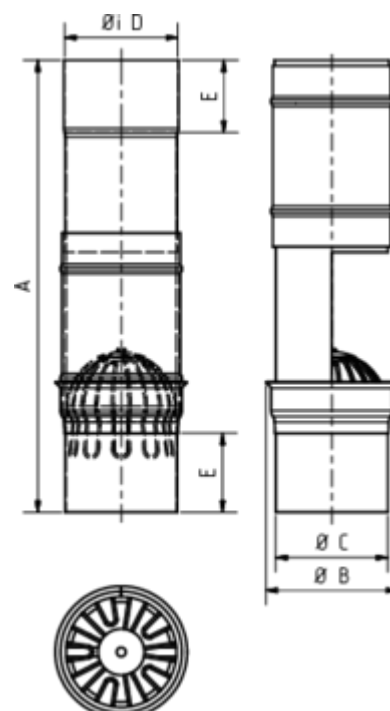

## LAUBFALLE

**Art.-Nr.:** 61671  
**Nenngröße [mm]:** 87  
**Material:** Kupfer

### Maße [mm]:

A	B	C	D	E
400,0	105	86,0	87	60

### Ausschreibungstext:

GRÖMO® Laubfalle 87  
aus Kupfer, Länge 400 mm, gelötete Ausführung, liefern und fachgerecht einbauen.