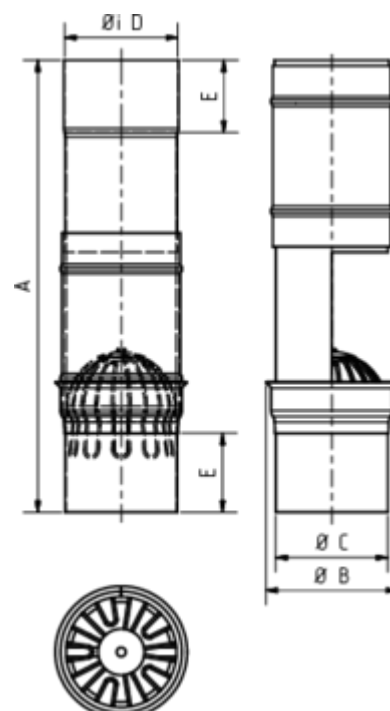

LAUBFALLE

Art.-Nr.: 61673
Nenngröße [mm]: 120
Material: Kupfer

Maße [mm]:

A	B	C	D	E
450,0	138	119,0	120	60

Hinweis:

Laubfalle regelmäßig reinigen. Sieb im Winter aufgrund von Vereisungsgefahr entnehmen!

Ausschreibungstext:

GRÖMO® Laubfalle 120
aus Kupfer, Länge 400 mm, gelötete Ausführung, liefern und fachgerecht einbauen.