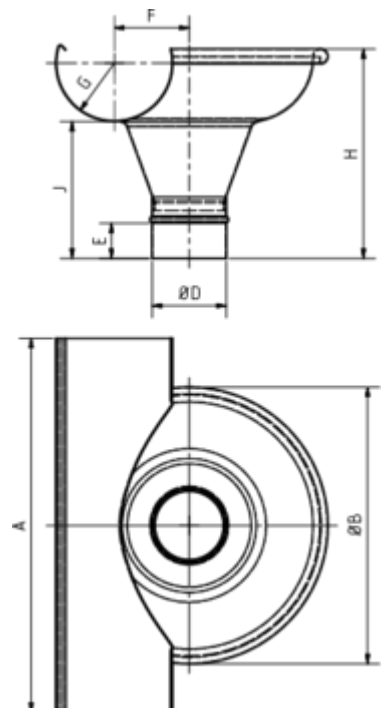

RINNENERWEITERUNG SCHALENFORM - HALBRUNDE RINNE

Art.-Nr.:	61680
Nenngröße [mm]:	280/80
Material:	Kupfer
Ablaufleistung[l/s]:	2,6

Maße [mm]:

A	B	D	E	F	G	H	J
500	370	79	47	95	63	280	183

Ausschreibungstext:

GRÖMO® Rinnenerweiterung Schalenform 280
aus Kupfer, Länge 500 mm, liefern und fachgerecht einbauen.