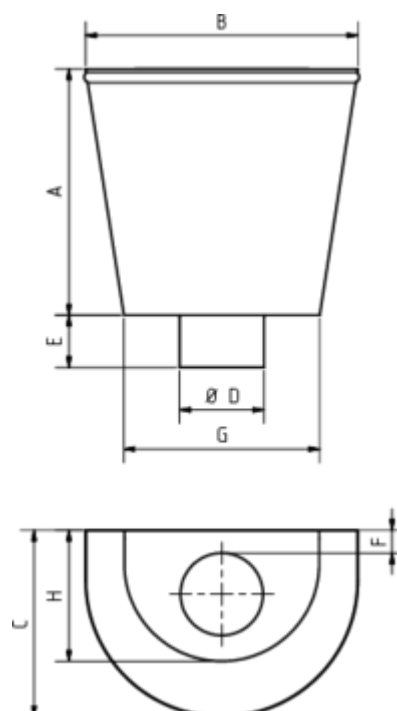

## WASSERFANGKASTEN WANDANLIEGEND - HALBRUND

**Art.-Nr.:** 61844  
**Nenngröße [mm]:** 76  
**Material:** Kupfer

### Maße [mm]:

A	B	C	D	E	F	G	H
290,0	320	220,0	75	60	25	230	155

### Ausschreibungstext:

GRÖMO® Wasserfangkasten wandanliegend, halbrund 76 aus Kupfer, Höhe: 290 mm, Breite oben/unten: 320/240 mm, Tiefe oben/unten: 220/160 mm, mit/ohne Überlauf, liefern und fachgerecht einbauen.