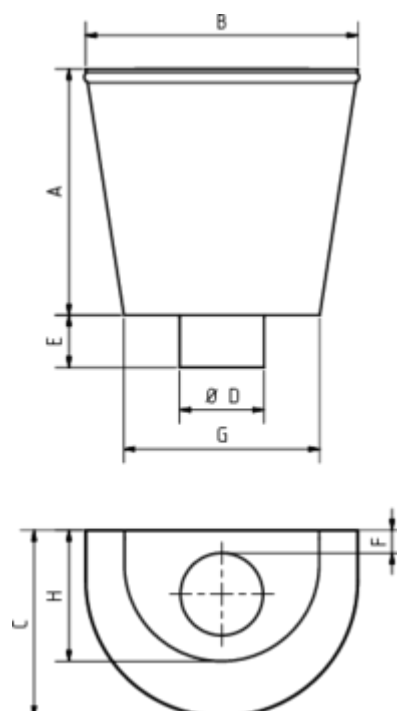

WASSERFANGKASTEN WANDANLIEGEND - HALBRUND

Art.-Nr.: 61845
Nenngröße [mm]: 80
Material: Kupfer

Maße [mm]:

A	B	C	D	E	F	G	H
290,0	320	220,0	79	60	25	230	155

Hinweis:

Auf Anfrage auch mit Überlauf erhältlich

Ausschreibungstext:

GRÖMO® Wasserfangkasten wandanliegend, halbrund 80 aus Kupfer, Höhe: 290 mm, Breite oben/unten: 320/240 mm, Tiefe oben/unten: 220/160 mm, mit/ohne Überlauf, liefern und fachgerecht einbauen.