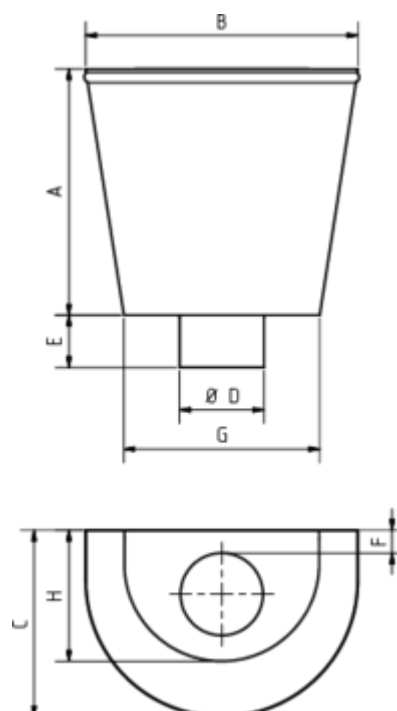

WASSERFANGKASTEN WANDANLIEGEND - HALBRUND

Art.-Nr.: 61846
Nenngröße [mm]: 87
Material: Kupfer

Maße [mm]:

| A | B | C | D | E | F | G | H |
|-------|-----|-------|----|----|----|-----|-----|
| 290,0 | 320 | 220,0 | 86 | 60 | 25 | 230 | 155 |

Hinweis:

Auf Anfrage auch mit Überlauf erhältlich

Ausschreibungstext:

GRÖMO® Wasserfangkasten wandanliegend, halbrund 87 aus Kupfer, Höhe: 290 mm, Breite oben/unten: 320/240 mm, Tiefe oben/unten: 220/160 mm, mit/ohne Überlauf, liefern und fachgerecht einbauen.