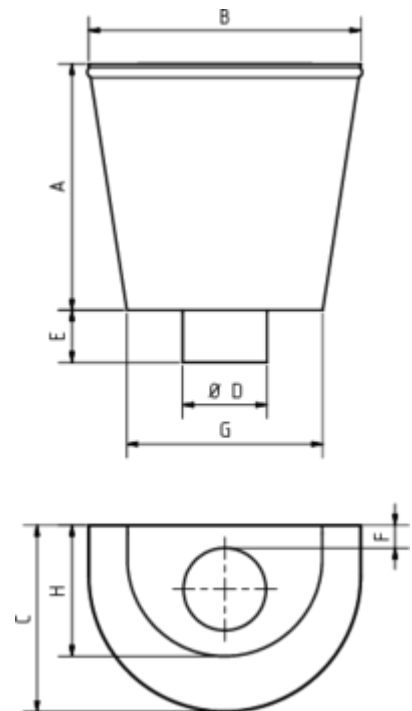

WASSERFANGKASTEN WANDANLIEGEND - HALBRUND

Art.-Nr.: 61847
Nenngröße [mm]: 100
Material: Kupfer

Maße [mm]:

A	B	C	D	E	F	G	H
290,0	320	220,0	99	60	25	230	155

Hinweis:

Auf Anfrage auch mit Überlauf erhältlich

Ausschreibungstext:

GRÖMO® Wasserfangkasten wandanliegend, halbrund 100 aus Kupfer, Höhe: 290 mm, Breite oben/unten: 320/240 mm, Tiefe oben/unten: 220/160 mm, mit/ohne Überlauf, liefern und fachgerecht einbauen.