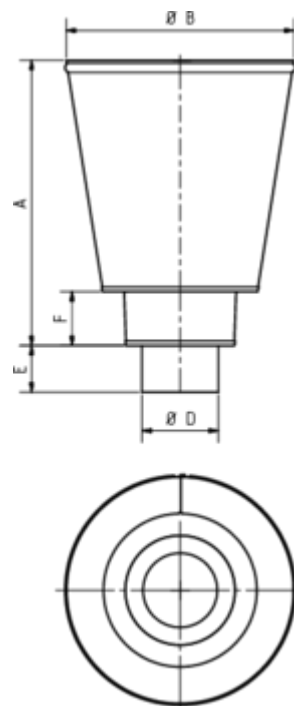

## WASSERFANGKASTEN RUND - KONISCH

**Art.-Nr.:** 61863  
**Nenngröße [mm]:** 87  
**Material:** Kupfer

### Maße [mm]:

A	B	D	E	F
370,0	300	87	50	70

### Hinweis:

- Rinnenanbindung Nenngröße 200 - 400. Auf Anfrage auch mit Überlauf erhältlich
- Eignet sich für Tiefpunkt-Schiebenaht zum Bewegungsausgleich

### Ausschreibungstext:

GRÖMO® Wasserfangkasten rund, konisch 87 aus Kupfer, Höhe: 300 mm, Durchmesser: 300/200 mm, mit/ohne Überlauf, liefern und fachgerecht einbauen.