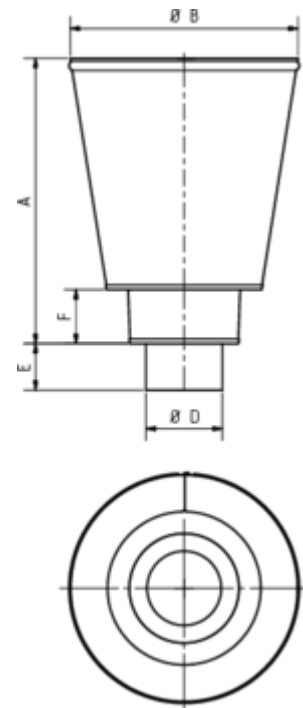

## WASSERFANGKASTEN RUND - KONISCH

**Art.-Nr.:** 61864  
**Nenngröße [mm]:** 100  
**Material:** Kupfer

### Maße [mm]:

A	B	D	E	F
370,0	300	100	50	70

### Hinweis:

- Rinnenanbindung Nenngröße 200 - 400. Auf Anfrage auch mit Überlauf erhältlich
- Eignet sich für Tiefpunkt-Schiebenaht zum Bewegungsausgleich

### Ausschreibungstext:

GRÖMO® Wasserfangkasten rund, konisch 100 aus Kupfer, Höhe: 300 mm, Durchmesser: 300/200 mm, mit/ohne Überlauf, liefern und fachgerecht einbauen.