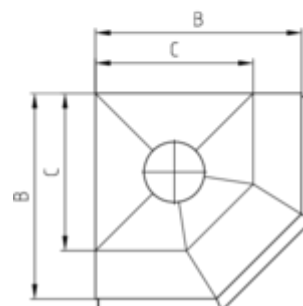

WASSERFANGKASTEN INNENECK

Art.-Nr.: 61984
Nenngröße [mm]: 100
Material: Kupfer

Maße [mm]:

A	B	C	D	E
390,0	340	260,0	100	80

Hinweis:

- Rinnenanbindung Nenngröße 200 - 400. Auf Anfrage auch mit Überlauf / mit Stern erhältlich
- Eignet sich für Tiefpunkt-Schiebenast zum Bewegungsausgleich

Ausschreibungstext:

GRÖMO® Wasserfangkasten Inneneck 100 aus Kupfer, Höhe: 390 mm, Tiefe: 340 mm, Diagonale: 370/300 mm, mit/ohne Überlauf, liefern und fachgerecht einbauen.