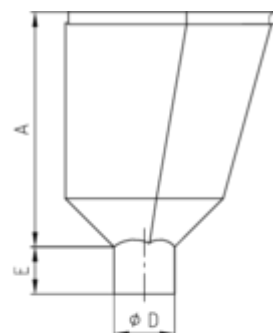

WASSERFANGKASTEN INNENECK

Art.-Nr.: 61984
Nenngröße [mm]: 100
Material: Kupfer

Maße [mm]:

A	B	C	D	E
390,0	340	260,0	100	80

Hinweis:

- Rinnenanbindung Nenngröße 200 - 400. Auf Anfrage auch mit Überlauf / mit Stern erhältlich
- Eignet sich für Tiefpunkt-Schiebenast zum Bewegungsausgleich

Ausschreibungstext:

GRÖMO® Wasserfangkasten Inneneck 100 aus Kupfer, Höhe: 390 mm, Tiefe: 340 mm, Diagonale: 370/300 mm, mit/ohne Überlauf, liefern und fachgerecht einbauen.