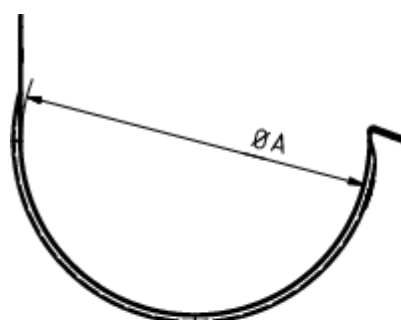

## KLEBE-RINNENVERBINDER

**Art.-Nr.:** 62268  
**Nenngröße [mm]:** 333  
**Material:** Zink

### Maße [mm]:

A	B
153	68

### Hinweis:

Zum Verbinden zweier Rinnen und zur Reparatur undichter Nähte oder Rinnen

### Ausschreibungstext:

GRÖMO® Klebe-Rinnenverbinder hr 333

Zink DIN EN 988, Nenngröße 333, Passform nach DIN 18461, liefern und fachgerecht einbauen