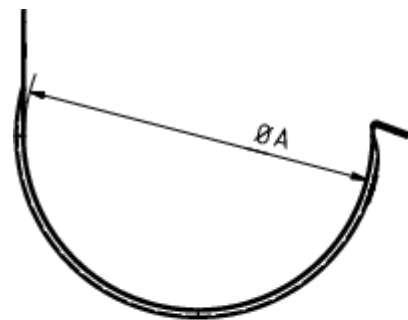

KLEBE-RINNENVERBINDER

Art.-Nr.: 62269
Nenngröße [mm]: 400
Material: Zink

Maße [mm]:

A	B
192	70

Hinweis:

Zum Verbinden zweier Rinnen und zur Reparatur undichter Nähte oder Rinnen

Ausschreibungstext:

GRÖMO® Klebe-Rinnenverbinder hr 400

Zink DIN EN 988, Nenngröße 400, Passform nach DIN 18461, liefern und fachgerecht einbauen