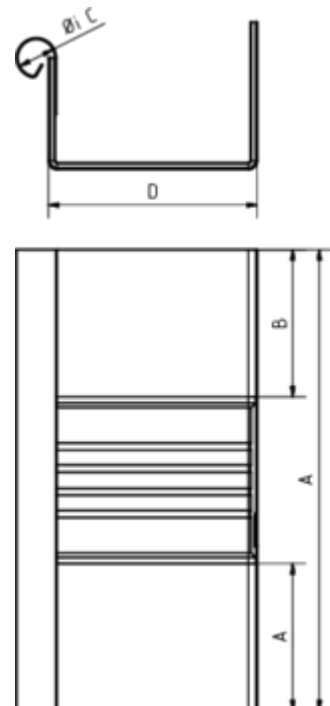

## RINNEN-DILATATION - KASTENFORM

**Art.-Nr.:** 62348  
**Nenngröße [mm]:** 333  
**Material:** Zink

### Maße [mm]:

A	B	C	D
260,0	80	21,0	118

### Hinweis:

Einseitig vulkanisiert

### Ausschreibungstext:

GRÖMO® Rinnen-Dilatation kf 333  
 aus Titanzink, für kastenförmige Dachrinne, 333mm, einseitig vulkanisiert, nach DIN EN 612, Länge 260 mm, liefern und fachgerecht einbauen.