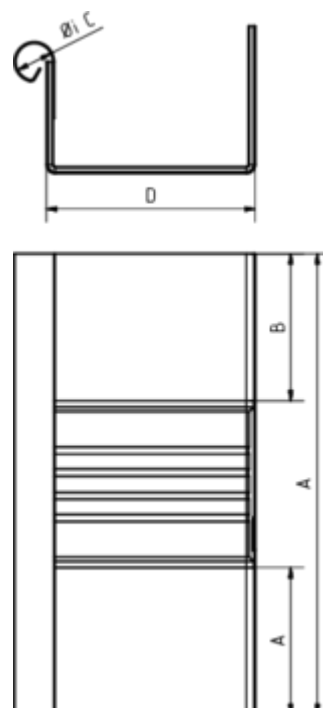

RINNEN-DILATATION - KASTENFORM

Art.-Nr.: 62350
Nenngröße [mm]: 500
Material: Zink

Maße [mm]:

A	B	C	D
260,0	80	23,0	198

Hinweis:

Einseitig vulkanisiert

Ausschreibungstext:

GRÖMO® Rinnen-Dilatation kf 500
 aus TitanTitanzink, für kastenförmige Dachrinne, 500mm, einseitig vulkanisiert, nach DIN EN 612, Länge 260 mm, liefern und fachgerecht einbauen.